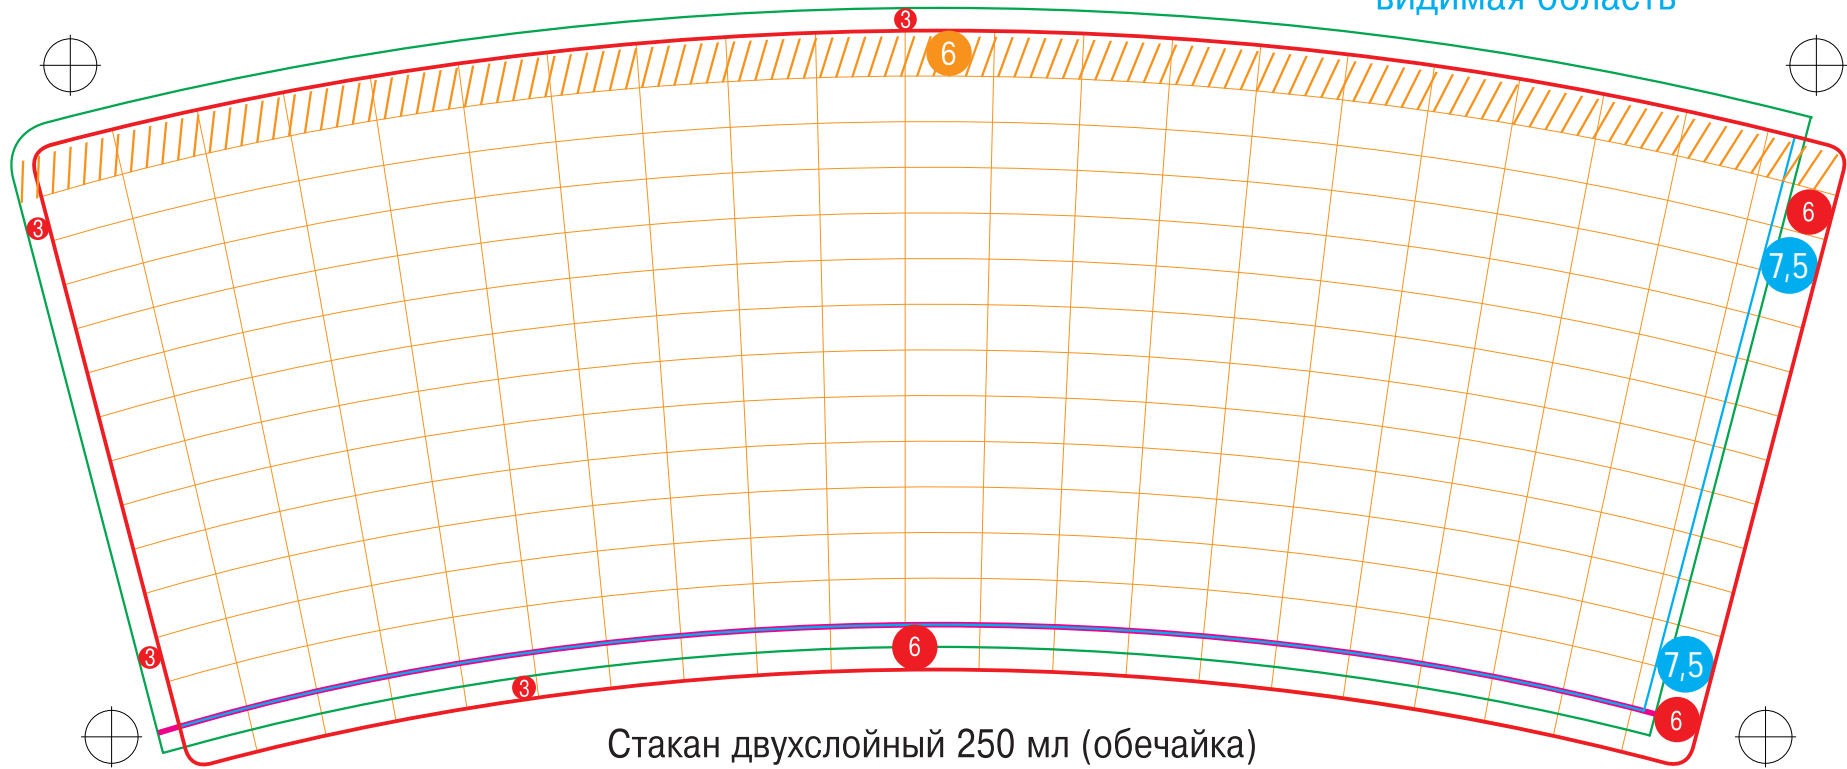

6 // - область стенки стакана закрываемая крышкой
(если используется крышка)

высечной нож
на загиб по дну (подворот)
область печати
видимая область

Стакан двухслойный 250 мл (обечайка)