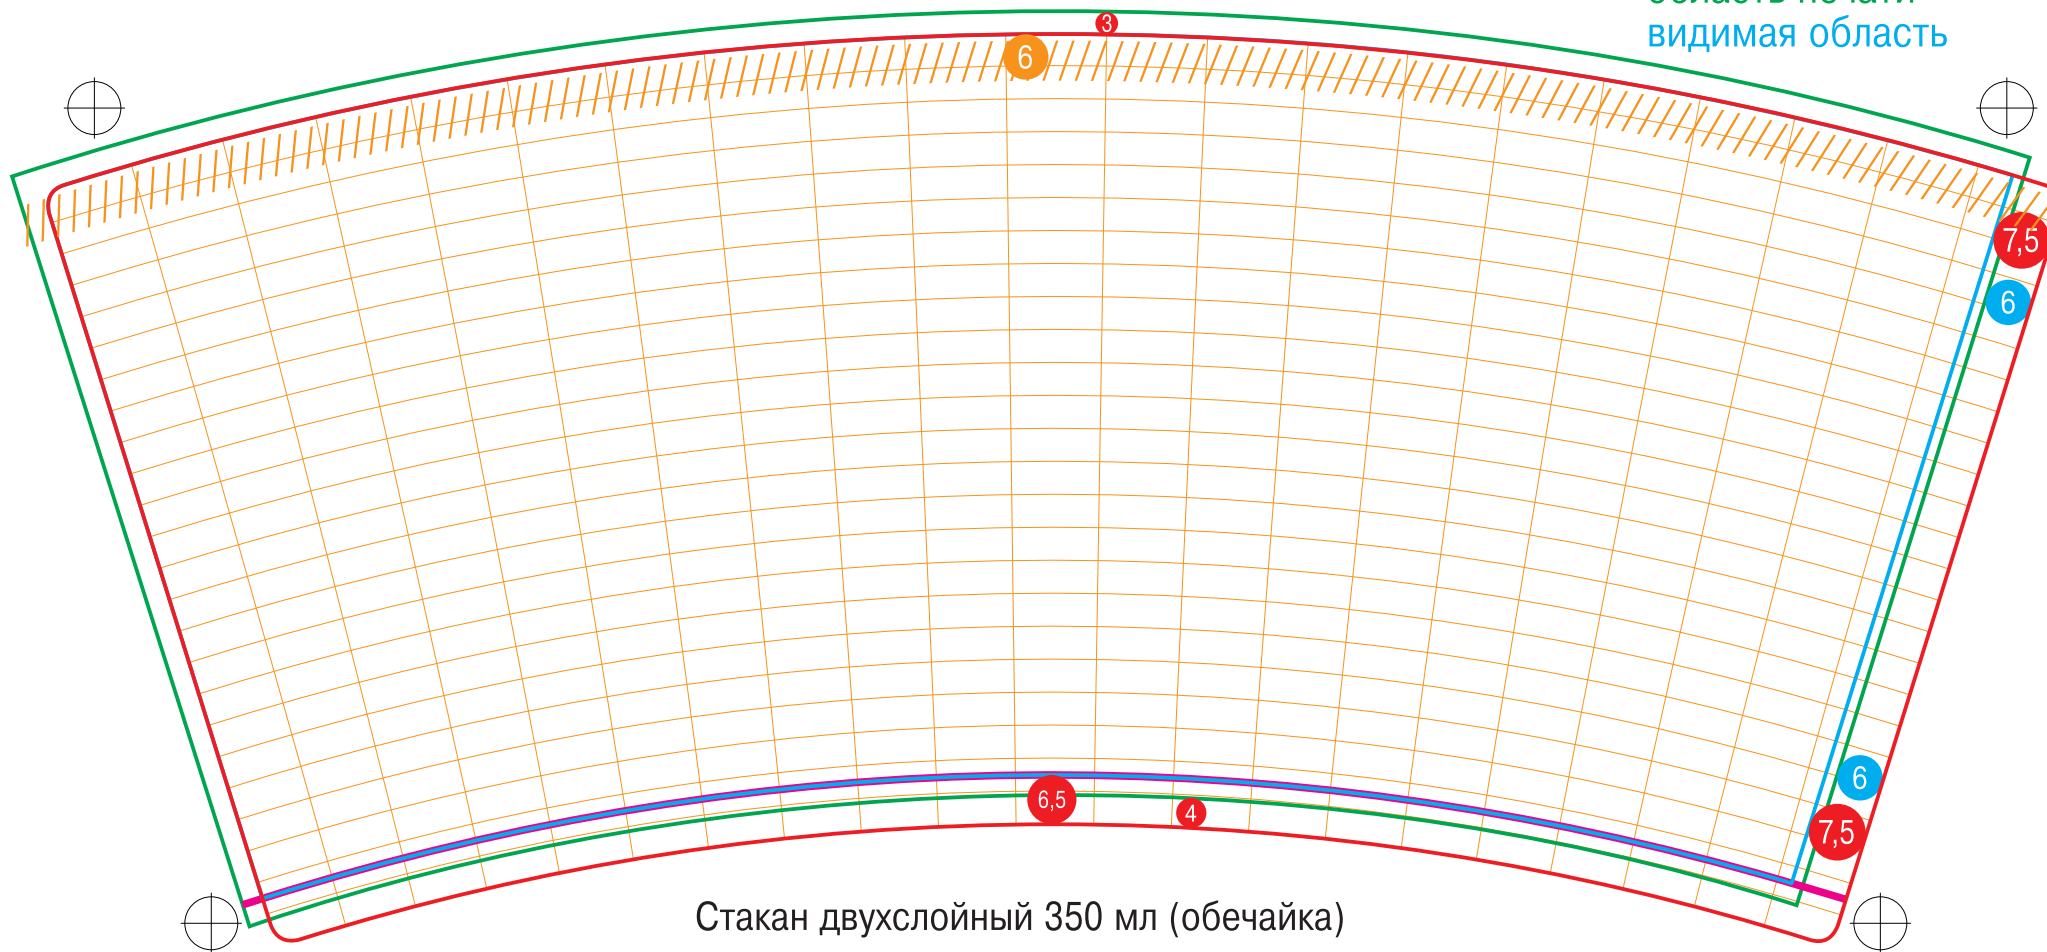

6 // - область стенки стакана закрываемая крышкой  
(если используется крышка)

высечной нож  
на загиб по дну (подворот)  
область печати  
видимая область

Стакан двухслойный 350 мл (обечайка)