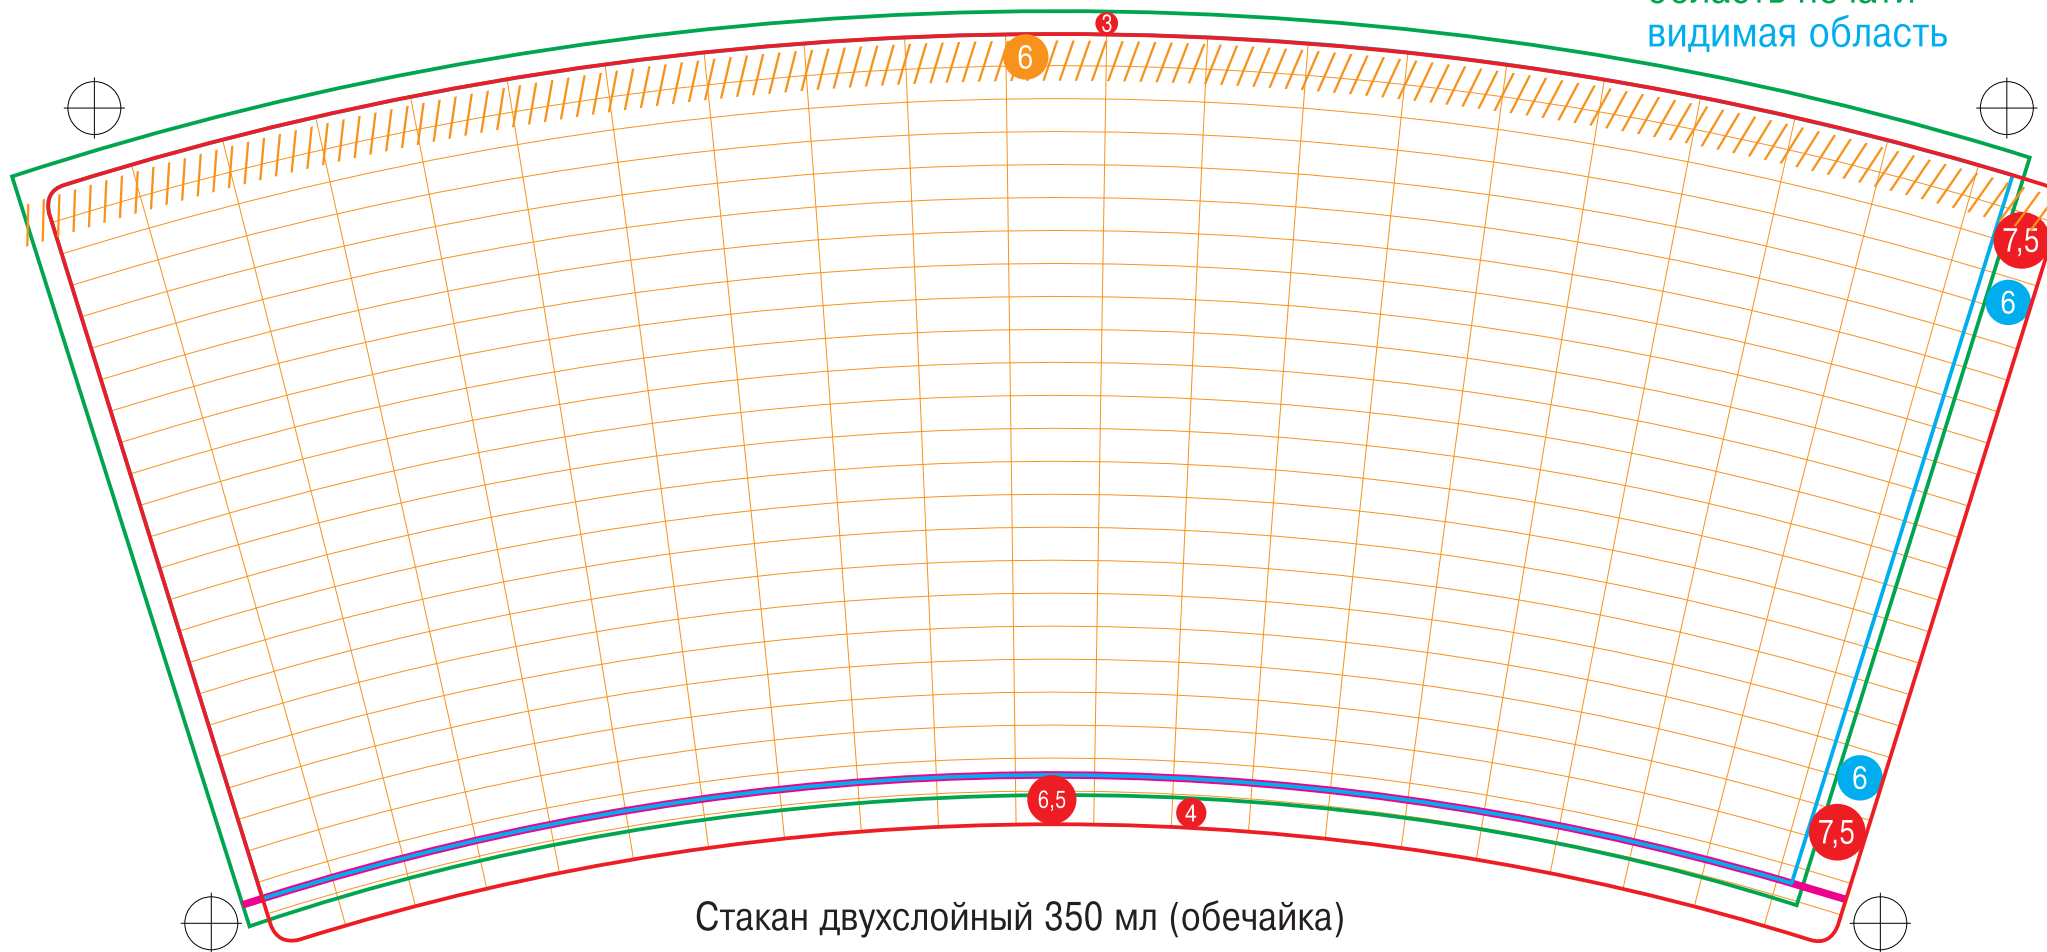

6 // - область стенки стакана закрываемая крышкой
(если используется крышка)

высечной нож
на загиб по дну (подворот)
область печати
видимая область

Стакан двухслойный 350 мл (обечайка)